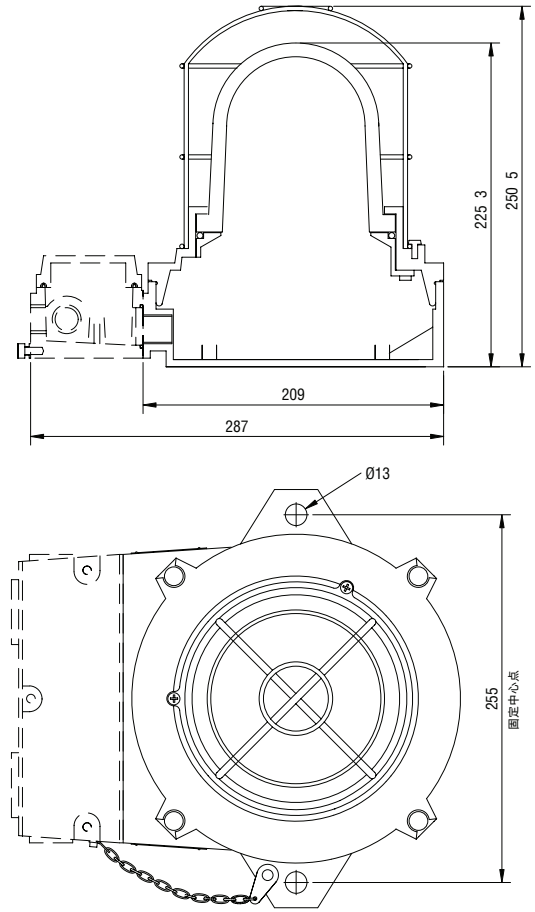

FL36型
交流240伏 0.18安 0.17安 40.2瓦

灯头输出
1000流明

技术规格

终端：	
EExd：	4向块装式印刷电路板
EExde：	终端室内12向块
	两种型号各具备2个外部和2个内部接地连接。
电缆入口：	
EExd：	2个或4个入口 - M20 x 1.5
EExde：	4个入口 - M20 x 1.5
操作温度：	
EExd and EExde：	摄氏-40°至+55° (T6)
EExd：	摄氏-40°至+55° (T6)
安装：	通过两个安装点上的固定铸造吊耳
机身：	合金LM25TF红色漆RAL2000
外部圆顶：	钢化玻璃
护盖：	316不锈钢
外部紧固件：	316不锈钢
净重：	
EExd：	6千克 (13.23磅)
EExde：	7千克 (15.43磅)
运输外形尺寸：	32 x 31 x 28厘米
运输重量：	7.5千克 (16.5磅)
证书编号：	Baseefa 03ATEX0191/3
认证标志：	EExd IIB T6或 EExde IIB T6或 EExd IIB T3
防护等级：	IP66