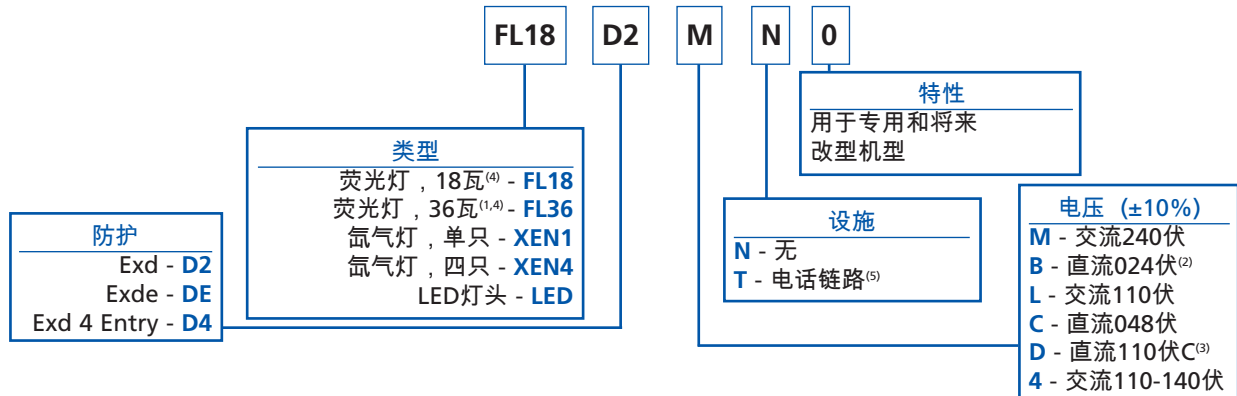

订购图

类型 \ 颜色	红色	黄色	蓝色	绿色	清亮色	琥珀色
荧光灯	A2158R	A2158Y	A2158B	A2158G	A2158	A2158A
氙气灯头	A1779S	A3410S	A1111S	A1198S	A2133S	A1131S

- 注：
- (1) FL36信标仅提供交流240伏电压
 - (2) FL18信标的电压范围为直流22伏到直流32伏
 - (3) 氙气灯信标的电压范围为直流100伏到直流135伏 (含±10%)。FL18为直流100伏到直流150伏 (含±10%)
 - (4) FL18要求2件，FL36要求4件
 - (5) 仅适用于氙气灯和LED信标